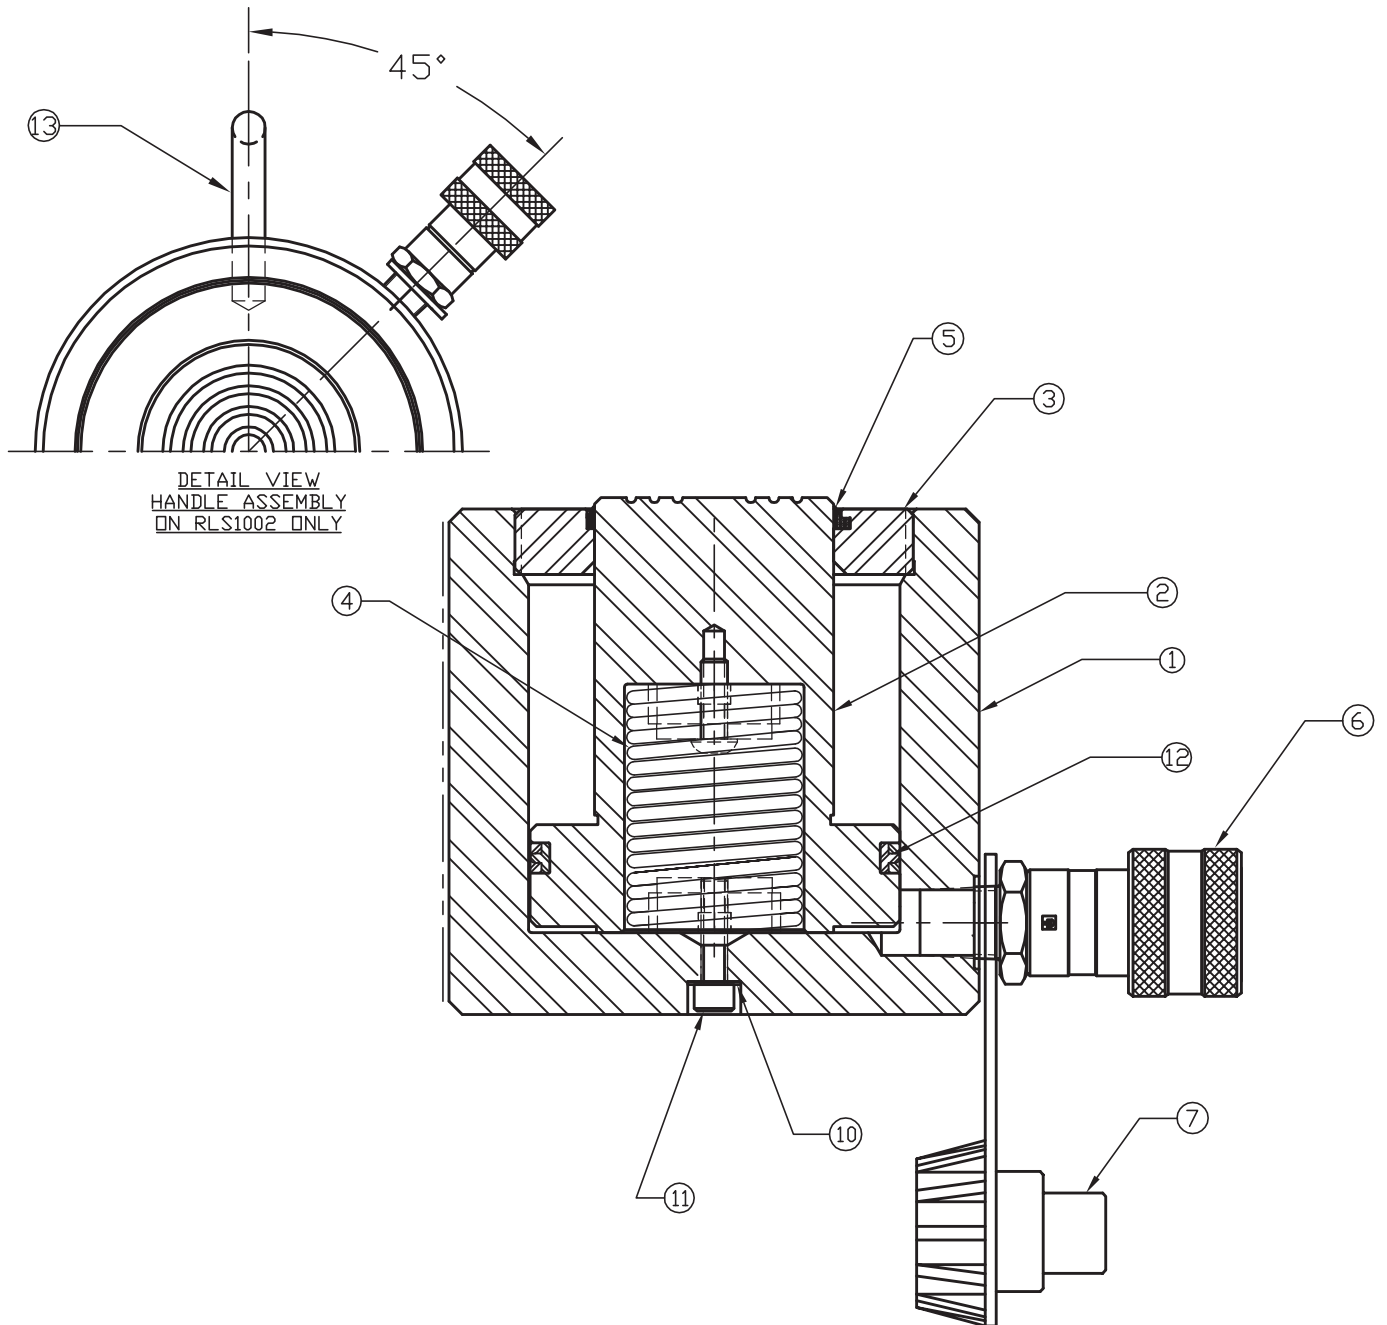

WWW.TKSIMPLEX.COM

TECHNICAL REPAIR PART SHEET All RLS Series Cylinders 10 - 100 Tons

PART SHEET NUMBER	REVISION NUMBER/LETTER	DATE CODE RANGE	DOCUMENT DATE
54506	C	RLS101 I0837 AND ABOVE RLS201 G0830 AND ABOVE RLS302 I0838 AND ABOVE RLS502 G0830 AND ABOVE RLS1002 H0833 AND ABOVE	03/13

ITEM #	DESCRIPTION	PART #					QTY
		RLS101	RLS201	RLS302	RLS502	RLS1002	
1	BASE	6110098	6110106	6110114	6110122	6110130	1
2	PLUNGER	6110099	6110107	6110115	6110123	6110311	1
3	STOP RING	6110100	6110108	6110116	6110124	6110132	1
4	SPRING ASSEMBLY	6110109	6110109	6110117	6110117	6110117	
5	WIPER	*	*	*	*	*	1
6	COUPLER & DUST CAP SET	C211	C211	C211	C211	C211	1
7							
10	GASKET	*	*	*	*	*	1
11	SCREW	6110112	6110112	40118	40118	68243	1
12	G T RING	*	*	*	*	*	1
13	HANDLE	N/A	N/A	N/A	N/A	611038	1
NS	WARNING LABEL DECAL	87753	87753	87753	87753	87753	1
NS	SIMPLEX LOGO DECAL	88187	88187	88187	88187	88187	1
	PACKING KIT (* = COMPONENTS)	54501	54502	54503	54504	54505	