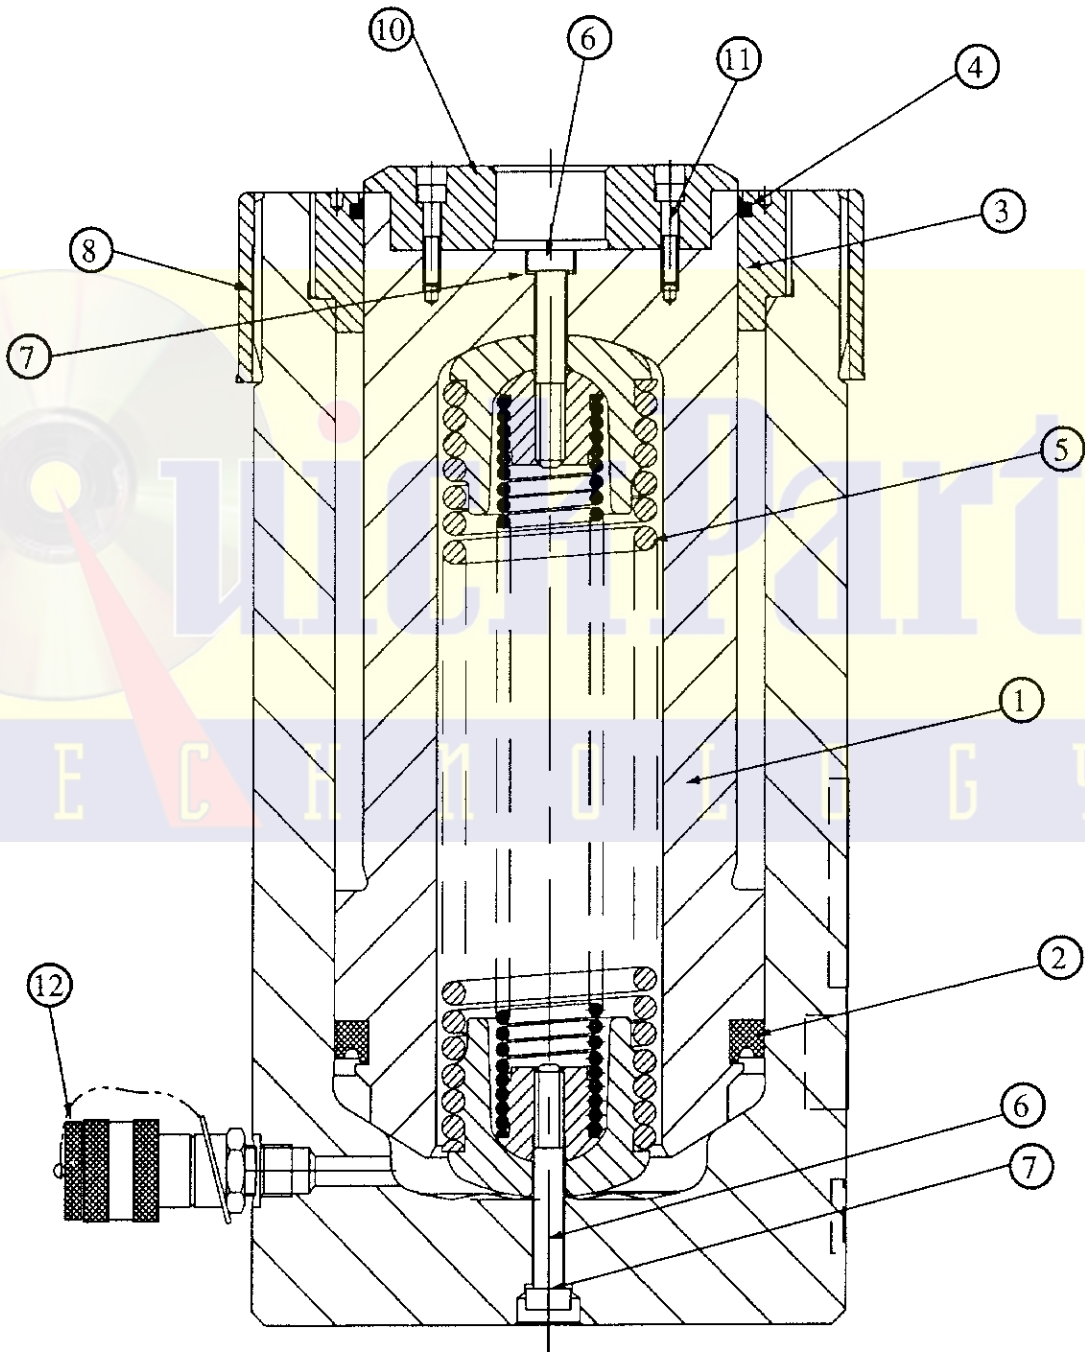

SIMPLEX

A Division of Thermolon, Kirtley & Co., Inc.

50 THROUGH 150 TON ALUMINUM CYLINDERS

RAS502, RAS508, RAS1002, RAS1008, RAS1508
REPAIR PARTS SHEET

50 THROUGH 150 TON ALUMINUM CYLINDERS PARTS LIST

ITEM NO.	DESCRIPTION	PART NO.					QTY
		RAS502	RAS508	RAS1002	RAS1008	RAS1508	
1	Piston	55160	55161	55170	55171	55175	1
*2	Seal	*	*	*	*	*	1
3	Retaining Ring	55162	55162	55172	55172	55176	1
*4	Seal	*	*	*	*	*	1
5	Spring Assembly	55163	55164	55163	55164	55177	1
6	Screw	55165	55166	55165	55166	55178	2
*7	Washer	*	*	*	*	*	2
8	Thread Protector	55167	55167	55173	55173	55179	1
10	Load Cap	55168	55168	55174	55174	55180	1
11	Screw	55169	55169	55169	55169	55169	2
12	Coupler	18211	18211	18211	18211	18211	1
	Packing Kit	54525	54525	54528	54528	54530	1

*Included in Packing Kit

T E C H N O L O G Y

Simplex Division of Templeton, Kenly & Co., Inc.

2525 Gardner Rd. • Broadview, IL 60153 • Phone: (708)865-1500 Fax: (708)865-0894 Toll Free: 1(800)323-9114