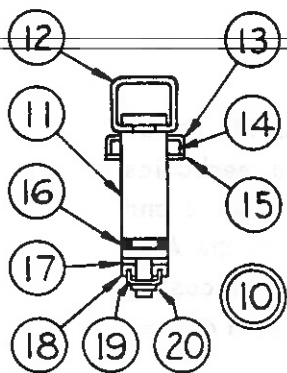

# Service Parts - Ajax Hydraulic Jacks

MODELS 2915-R, 2930-R, 2935-R, 2940-R, 2950-R

Code No.	Name of Parts	No. Req'd.	Model 2915-R	Model 2930-R	Model 2935-R	Model 2940-R	Model 2950-R
1	Base	1	218138	218118	217905	218125	218132
2	Plug - 1/8 N.P.T.	1	210311	210311	210311	210311	210311
3	Discharge Spring	1	218117	218117	217916	217916	217916
4	Discharge Ball 5/16" dia.	1	203201	203201	203201	203201	203201
5	Suction Spring	1	217909	217909	217909	217909	217909
6	Suction Ball 3/16" dia.	1	203197	203197	203197	203197	203197
7	Release Assembly	1	218829	218829	218829	218829	218829
8	Stem and Pin Assembly	1	217915	217915	217915	217915	217915
9	"O" Ring Seal	1	218776	218776	218776	218776	218776
10	Pump Assembly	1	218500	218500	218500	218500	*219656
11	Piston Pump	1	217911	217911	217911	217911	219682
11-A	Heel Plate	1	--	--	--	--	219683
12	Pump Clip	1	209910	209910	209910	209910	209910
13	Pump Gland Cover	1	216258	216258	216258	216258	216258
14	Pump Gland Packing Ring	1	213149	213149	213149	213149	213149
15	Pump Gland Washer	1	204281	204281	204281	204281	204281
16	Rubber Seal Ring	1	214153	214153	214153	214153	214153
17	Leather Washer	1	214161	214161	214161	214161	214161
18	Rubber "U" Cup	1	214154	214154	214154	214154	214154
19	Cup Retainer	1	217408	217408	217408	217408	217408
20	Hair Pin Cotter	1	217409	217409	217409	217409	217409
21	Handle Socket Assembly	1	218498	218499	218499	218499	218759
22	Fulcrum Pin - Handle Socket	1	217912	217912	217912	217912	217912
	Cotter Pin - Fulcrum	1	204425	204425	204425	204425	204425
23	Pump Pin	1	218137	218137	218137	218137	218137
	Snap Ring - Pump Pin	1	211434	211434	211434	211434	211434
24	Ram Cylinder	1	WH5631	WH3731	WH3741	WH3751	WH6111
25	Ram Assembly	1	218832	218833	218834	218835	218836
26	Ram	1	218115	218119	217910	218127	218133
27	Cap and Extension Screw	1	--	WH5381	WH5681	WH5531	214956
27A	Cap	1	210263	--	--	--	--
27B	Extension Screw	1	210264	--	--	--	--
28	Extension Screw Nut	1	WH3611	WH5391	WH5601	WH5521	WH6811
29	Heel Plate	1	218116	218122	217918	218130	218136
30	Cup Leather	1	214894	218123	217919	218129	214902
31	Washer	1	204218	204272	204286	204286	--
32	Cup Nut	1	203265	203271	203287	203287	WH4431
33	Ram Gland Nut	1	WH5331	218121	218094	218128	218134
34	Ram Gland Packing Ring	1	213158	213163	213169	213173	213174
35	Ram Gland Washer	1	204343	204354	204370	204374	WH6471
36	Oil Tank	1	218114	WH6071	WH6161	WH6131	218242
37	Filler Screw	1	212563	212540	212540	212540	212540
38	Filler Screw Gasket	1	210339	200003	200003	200003	200003
39	Tank Nut	1	210265	218120	217908	218126	WH6091
	Handle	1	10656	10667	10667	10667	10667