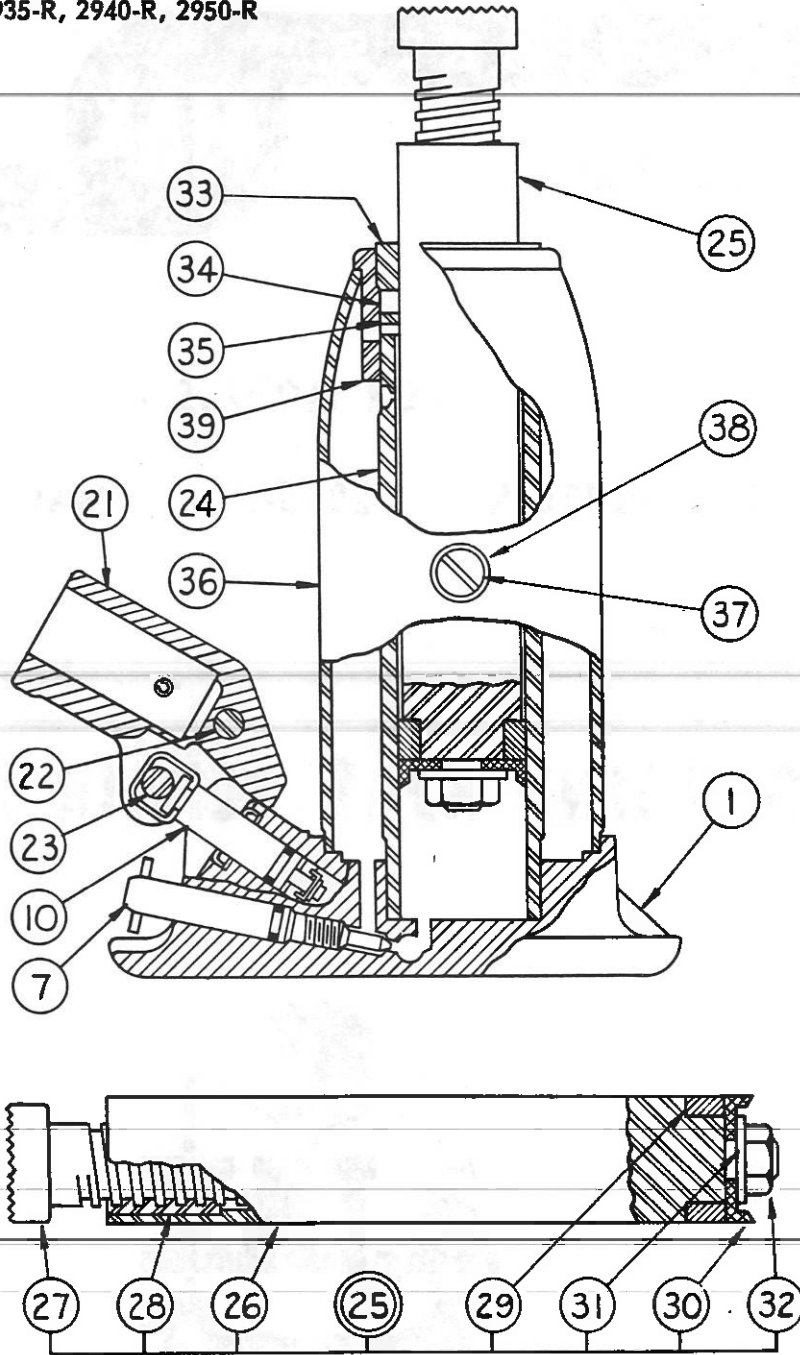

# Service Parts - Ajax Hydraulic Jacks

MODELS 2915-R, 2930-R, 2935-R, 2940-R, 2950-R

Code No.	Name of Parts	No. Req'd.	Model 2915-R	Model 2930-R	Model 2935-R	Model 2940-R	Model 2950-R
1	Base	1	218138	218118	217905	218125	218132
2	Plug - 1/8 N.P.T.	1	210311	210311	210311	210311	210311
3	Discharge Spring	1	218117	218117	217916	217916	217916
4	Discharge Ball 5/16" dia.	1	203201	203201	203201	203201	203201
5	Suction Spring	1	217909	217909	217909	217909	217909
6	Suction Ball 3/16" dia.	1	203197	203197	203197	203197	203197
7	Release Assembly	1	218829	218829	218829	218829	218829
8	Stem and Pin Assembly	1	217915	217915	217915	217915	217915
9	"O" Ring Seal	1	218776	218776	218776	218776	218776
10	Pump Assembly	1	218500	218500	218500	218500	*219656
11	Piston Pump	1	217911	217911	217911	217911	219682
11-A	Heel Plate	1	--	--	--	--	219683
12	Pump Clip	1	209910	209910	209910	209910	209910
13	Pump Gland Cover	1	216258	216258	216258	216258	216258
14	Pump Gland Packing Ring	1	213149	213149	213149	213149	213149
15	Pump Gland Washer	1	204281	204281	204281	204281	204281
16	Rubber Seal Ring	1	214153	214153	214153	214153	214153
17	Leather Washer	1	214161	214161	214161	214161	214161
18	Rubber "U" Cup	1	214154	214154	214154	214154	214154
19	Cup Retainer	1	217408	217408	217408	217408	217408
20	Hair Pin Cotter	1	217409	217409	217409	217409	217409
21	Handle Socket Assembly	1	218498	218499	218499	218499	218759
22	Fulcrum Pin - Handle Socket	1	217912	217912	217912	217912	217912
	Cotter Pin - Fulcrum	1	204425	204425	204425	204425	204425
23	Pump Pin	1	218137	218137	218137	218137	218137
	Snap Ring - Pump Pin	1	211434	211434	211434	211434	211434
24	Ram Cylinder	1	WH5631	WH3731	WH3741	WH3751	WH6111
25	Ram Assembly	1	218832	218833	218834	218835	218836
26	Ram	1	218115	218119	217910	218127	218133
27	Cap and Extension Screw	1	--	WH5381	WH5681	WH5531	214956
27A	Cap	1	210263	--	--	--	--
27B	Extension Screw	1	210264	--	--	--	--
28	Extension Screw Nut	1	WH3611	WH5391	WH5601	WH5521	WH6811
29	Heel Plate	1	218116	218122	217918	218130	218136
30	Cup Leather	1	214894	218123	217919	218129	214902
31	Washer	1	204218	204272	204286	204286	--
32	Cup Nut	1	203265	203271	203287	203287	WH4431
33	Ram Gland Nut	1	WH5331	218121	218094	218128	218134
34	Ram Gland Packing Ring	1	213158	213163	213169	213173	213174
35	Ram Gland Washer	1	204343	204354	204370	204374	WH6471
36	Oil Tank	1	218114	WH6071	WH6161	WH6131	218242
37	Filler Screw	1	212563	212540	212540	212540	212540
38	Filler Screw Gasket	1	210339	200003	200003	200003	200003
39	Tank Nut	1	210265	218120	217908	218126	WH6091
	Handle	1	10656	10667	10667	10667	10667