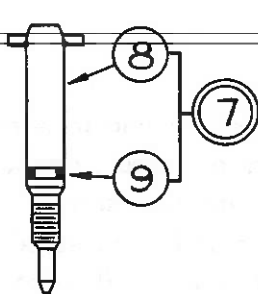

# Service Parts - Ajax Hydraulic Jacks

MODELS 2915-R, 2930-R, 2935-R, 2940-R, 2950-R

Code No.	Name of Parts	No. Req'd.	Model 2915-R	Model 2930-R	Model 2935-R	Model 2940-R	Model 2950-R
1	Base	1	218138	218118	217905	218125	218132
2	Plug - 1/8 N.P.T.	1	210311	210311	210311	210311	210311
3	Discharge Spring	1	218117	218117	217916	217916	217916
4	Discharge Ball 5/16" dia.	1	203201	203201	203201	203201	203201
5	Suction Spring	1	217909	217909	217909	217909	217909
6	Suction Ball 3/16" dia.	1	203197	203197	203197	203197	203197
7	Release Assembly	1	218829	218829	218829	218829	218829
8	Stem and Pin Assembly	1	217915	217915	217915	217915	217915
9	"O" Ring Seal	1	218776	218776	218776	218776	218776
10	Pump Assembly	1	218500	218500	218500	218500	*219656
11	Piston Pump	1	217911	217911	217911	217911	219682
11-A	Heel Plate	1	--	--	--	--	219683
12	Pump Clip	1	209910	209910	209910	209910	209910
13	Pump Gland Cover	1	216258	216258	216258	216258	216258
14	Pump Gland Packing Ring	1	213149	213149	213149	213149	213149
15	Pump Gland Washer	1	204281	204281	204281	204281	204281
16	Rubber Seal Ring	1	214153	214153	214153	214153	214153
17	Leather Washer	1	214161	214161	214161	214161	214161
18	Rubber "U" Cup	1	214154	214154	214154	214154	214154
19	Cup Retainer	1	217408	217408	217408	217408	217408
20	Hair Pin Cotter	1	217409	217409	217409	217409	217409
21	Handle Socket Assembly	1	218498	218499	218499	218499	218759
22	Fulcrum Pin - Handle Socket	1	217912	217912	217912	217912	217912
	Cotter Pin - Fulcrum	1	204425	204425	204425	204425	204425
23	Pump Pin	1	218137	218137	218137	218137	218137
	Snap Ring - Pump Pin	1	211434	211434	211434	211434	211434
24	Ram Cylinder	1	WH5631	WH3731	WH3741	WH3751	WH6111
25	Ram Assembly	1	218832	218833	218834	218835	218836
26	Ram	1	218115	218119	217910	218127	218133
27	Cap and Extension Screw	1	--	WH5381	WH5681	WH5531	214956
27A	Cap	1	210263	--	--	--	--
27B	Extension Screw	1	210264	--	--	--	--
28	Extension Screw Nut	1	WH3611	WH5391	WH5601	WH5521	WH6811
29	Heel Plate	1	218116	218122	217918	218130	218136
30	Cup Leather	1	214894	218123	217919	218129	214902
31	Washer	1	204218	204272	204286	204286	--
32	Cup Nut	1	203265	203271	203287	203287	WH4431
33	Ram Gland Nut	1	WH5331	218121	218094	218128	218134
34	Ram Gland Packing Ring	1	213158	213163	213169	213173	213174
35	Ram Gland Washer	1	204343	204354	204370	204374	WH6471
36	Oil Tank	1	218114	WH6071	WH6161	WH6131	218242
37	Filler Screw	1	212563	212540	212540	212540	212540
38	Filler Screw Gasket	1	210339	200003	200003	200003	200003
39	Tank Nut	1	210265	218120	217908	218126	WH6091
	Handle	1	10656	10667	10667	10667	10667