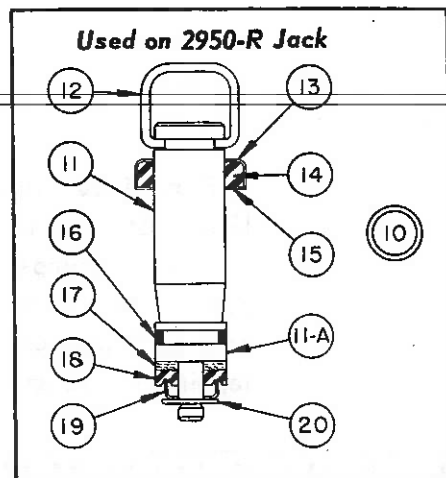

# Service Parts - Ajax Hydraulic Jacks

MODELS 2915-R, 2930-R, 2935-R, 2940-R, 2950-R

Code No.	Name of Parts	No. Req'd.	Model 2915-R	Model 2930-R	Model 2935-R	Model 2940-R	Model 2950-R
1	Base	1	218138	218118	217905	218125	218132
2	Plug - 1/8 N.P.T.	1	210311	210311	210311	210311	210311
3	Discharge Spring	1	218117	218117	217916	217916	217916
4	Discharge Ball 5/16" dia.	1	203201	203201	203201	203201	203201
5	Suction Spring	1	217909	217909	217909	217909	217909
6	Suction Ball 3/16" dia.	1	203197	203197	203197	203197	203197
7	Release Assembly	1	218829	218829	218829	218829	218829
8	Stem and Pin Assembly	1	217915	217915	217915	217915	217915
9	"O" Ring Seal	1	218776	218776	218776	218776	218776
10	Pump Assembly	1	218500	218500	218500	218500	*219656
11	Piston Pump	1	217911	217911	217911	217911	219682
11-A	Heel Plate	1	--	--	--	--	219683
12	Pump Clip	1	209910	209910	209910	209910	209910
13	Pump Gland Cover	1	216258	216258	216258	216258	216258
14	Pump Gland Packing Ring	1	213149	213149	213149	213149	213149
15	Pump Gland Washer	1	204281	204281	204281	204281	204281
16	Rubber Seal Ring	1	214153	214153	214153	214153	214153
17	Leather Washer	1	214161	214161	214161	214161	214161
18	Rubber "U" Cup	1	214154	214154	214154	214154	214154
19	Cup Retainer	1	217408	217408	217408	217408	217408
20	Hair Pin Cotter	1	217409	217409	217409	217409	217409
21	Handle Socket Assembly	1	218498	218499	218499	218499	218759
22	Fulcrum Pin - Handle Socket	1	217912	217912	217912	217912	217912
	Cotter Pin - Fulcrum	1	204425	204425	204425	204425	204425
23	Pump Pin	1	218137	218137	218137	218137	218137
	Snap Ring - Pump Pin	1	211434	211434	211434	211434	211434
24	Ram Cylinder	1	WH5631	WH3731	WH3741	WH3751	WH6111
25	Ram Assembly	1	218832	218833	218834	218835	218836
26	Ram	1	218115	218119	217910	218127	218133
27	Cap and Extension Screw	1	--	WH5381	WH5681	WH5531	214956
27A	Cap	1	210263	--	--	--	--
27B	Extension Screw	1	210264	--	--	--	--
28	Extension Screw Nut	1	WH3611	WH5391	WH5601	WH5521	WH6811
29	Heel Plate	1	218116	218122	217918	218130	218136
30	Cup Leather	1	214894	218123	217919	218129	214902
31	Washer	1	204218	204272	204286	204286	--
32	Cup Nut	1	203265	203271	203287	203287	WH4431
33	Ram Gland Nut	1	WH5331	218121	218094	218128	218134
34	Ram Gland Packing Ring	1	213158	213163	213169	213173	213174
35	Ram Gland Washer	1	204343	204354	204370	204374	WH6471
36	Oil Tank	1	218114	WH6071	WH6161	WH6131	218242
37	Filler Screw	1	212563	212540	212540	212540	212540
38	Filler Screw Gasket	1	210339	200003	200003	200003	200003
39	Tank Nut	1	210265	218120	217908	218126	WH6091
	Handle	1	10656	10667	10667	10667	10667