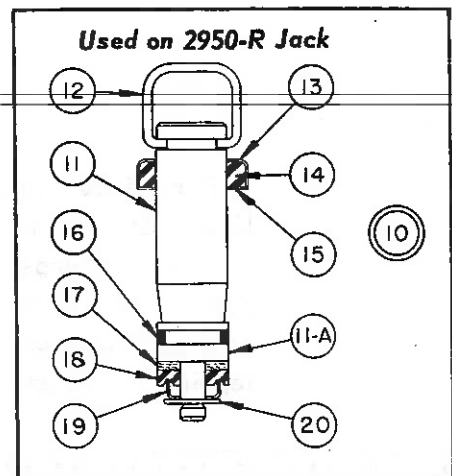

Service Parts - Ajax Hydraulic Jacks

MODELS 2915-R, 2930-R, 2935-R, 2940-R, 2950-R

Service Parts - Ajax Hydraulic Jacks

MODELS 2915-R, 2930-R, 2935-R, 2940-R, 2950-R

Code No.	Name of Parts	No. Req'd.	Model 2915-R	Model 2930-R	Model 2935-R	Model 2940-R	Model 2950-R
1	Base	1	218138	218118	217905	218125	218132
2	Plug - 1/8 N.P.T.	1	210311	210311	210311	210311	210311
3	Discharge Spring	1	218117	218117	217916	217916	217916
4	Discharge Ball 5/16" dia.	1	203201	203201	203201	203201	203201
5	Suction Spring	1	217909	217909	217909	217909	217909
6	Suction Ball 3/16" dia.	1	203197	203197	203197	203197	203197
7	Release Assembly	1	218829	218829	218829	218829	218829
8	Stem and Pin Assembly	1	217915	217915	217915	217915	217915
9	"O" Ring Seal	1	218776	218776	218776	218776	218776
10	Pump Assembly	1	218500	218500	218500	218500	*219656
11	Piston Pump	1	217911	217911	217911	217911	219682
11-A	Heel Plate	1	--	--	--	--	219683
12	Pump Clip	1	209910	209910	209910	209910	209910
13	Pump Gland Cover	1	216258	216258	216258	216258	216258
14	Pump Gland Packing Ring	1	213149	213149	213149	213149	213149
15	Pump Gland Washer	1	204281	204281	204281	204281	204281
16	Rubber Seal Ring	1	214153	214153	214153	214153	214153
17	Leather Washer	1	214161	214161	214161	214161	214161
18	Rubber "U" Cup	1	214154	214154	214154	214154	214154
19	Cup Retainer	1	217408	217408	217408	217408	217408
20	Hair Pin Cotter	1	217409	217409	217409	217409	217409
21	Handle Socket Assembly	1	218498	218499	218499	218499	218759
22	Fulcrum Pin - Handle Socket	1	217912	217912	217912	217912	217912
	Cotter Pin - Fulcrum	1	204425	204425	204425	204425	204425
23	Pump Pin	1	218137	218137	218137	218137	218137
	Snap Ring - Pump Pin	1	211434	211434	211434	211434	211434
24	Ram Cylinder	1	WH5631	WH3731	WH3741	WH3751	WH6111
25	Ram Assembly	1	218832	218833	218834	218835	218836
26	Ram	1	218115	218119	217910	218127	218133
27	Cap and Extension Screw	1	--	WH5381	WH5681	WH5531	214956
27A	Cap	1	210263	--	--	--	--
27B	Extension Screw	1	210264	--	--	--	--
28	Extension Screw Nut	1	WH3611	WH5391	WH5601	WH5521	WH6811
29	Heel Plate	1	218116	218122	217918	218130	218136
30	Cup Leather	1	214894	218123	217919	218129	214902
31	Washer	1	204218	204272	204286	204286	--
32	Cup Nut	1	203265	203271	203287	203287	WH4431
33	Ram Gland Nut	1	WH5331	218121	218094	218128	218134
34	Ram Gland Packing Ring	1	213158	213163	213169	213173	213174
35	Ram Gland Washer	1	204343	204354	204370	204374	WH6471
36	Oil Tank	1	218114	WH6071	WH6161	WH6131	218242
37	Filler Screw	1	212563	212540	212540	212540	212540
38	Filler Screw Gasket	1	210339	200003	200003	200003	200003
39	Tank Nut	1	210265	218120	217908	218126	WH6091
	Handle	1	10656	10667	10667	10667	10667