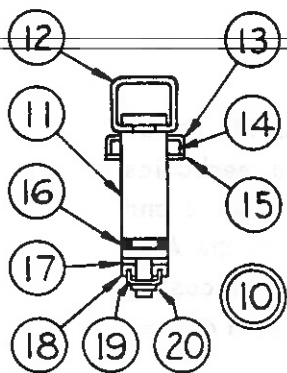

Service Parts - Ajax Hydraulic Jacks

MODELS 2915-R, 2930-R, 2935-R, 2940-R, 2950-R

Service Parts - Ajax Hydraulic Jacks

MODELS 2915-R, 2930-R, 2935-R, 2940-R, 2950-R

Code No.	Name of Parts	No. Req'd.	Model 2915-R	Model 2930-R	Model 2935-R	Model 2940-R	Model 2950-R
1	Base	1	218138	218118	217905	218125	218132
2	Plug - 1/8 N.P.T.	1	210311	210311	210311	210311	210311
3	Discharge Spring	1	218117	218117	217916	217916	217916
4	Discharge Ball 5/16" dia.	1	203201	203201	203201	203201	203201
5	Suction Spring	1	217909	217909	217909	217909	217909
6	Suction Ball 3/16" dia.	1	203197	203197	203197	203197	203197
7	Release Assembly	1	218829	218829	218829	218829	218829
8	Stem and Pin Assembly	1	217915	217915	217915	217915	217915
9	"O" Ring Seal	1	218776	218776	218776	218776	218776
10	Pump Assembly	1	218500	218500	218500	218500	*219656
11	Piston Pump	1	217911	217911	217911	217911	219682
11-A	Heel Plate	1	--	--	--	--	219683
12	Pump Clip	1	209910	209910	209910	209910	209910
13	Pump Gland Cover	1	216258	216258	216258	216258	216258
14	Pump Gland Packing Ring	1	213149	213149	213149	213149	213149
15	Pump Gland Washer	1	204281	204281	204281	204281	204281
16	Rubber Seal Ring	1	214153	214153	214153	214153	214153
17	Leather Washer	1	214161	214161	214161	214161	214161
18	Rubber "U" Cup	1	214154	214154	214154	214154	214154
19	Cup Retainer	1	217408	217408	217408	217408	217408
20	Hair Pin Cotter	1	217409	217409	217409	217409	217409
21	Handle Socket Assembly	1	218498	218499	218499	218499	218759
22	Fulcrum Pin - Handle Socket	1	217912	217912	217912	217912	217912
	Cotter Pin - Fulcrum	1	204425	204425	204425	204425	204425
23	Pump Pin	1	218137	218137	218137	218137	218137
	Snap Ring - Pump Pin	1	211434	211434	211434	211434	211434
24	Ram Cylinder	1	WH5631	WH3731	WH3741	WH3751	WH6111
25	Ram Assembly	1	218832	218833	218834	218835	218836
26	Ram	1	218115	218119	217910	218127	218133
27	Cap and Extension Screw	1	--	WH5381	WH5681	WH5531	214956
27A	Cap	1	210263	--	--	--	--
27B	Extension Screw	1	210264	--	--	--	--
28	Extension Screw Nut	1	WH3611	WH5391	WH5601	WH5521	WH6811
29	Heel Plate	1	218116	218122	217918	218130	218136
30	Cup Leather	1	214894	218123	217919	218129	214902
31	Washer	1	204218	204272	204286	204286	--
32	Cup Nut	1	203265	203271	203287	203287	WH4431
33	Ram Gland Nut	1	WH5331	218121	218094	218128	218134
34	Ram Gland Packing Ring	1	213158	213163	213169	213173	213174
35	Ram Gland Washer	1	204343	204354	204370	204374	WH6471
36	Oil Tank	1	218114	WH6071	WH6161	WH6131	218242
37	Filler Screw	1	212563	212540	212540	212540	212540
38	Filler Screw Gasket	1	210339	200003	200003	200003	200003
39	Tank Nut	1	210265	218120	217908	218126	WH6091
	Handle	1	10656	10667	10667	10667	10667