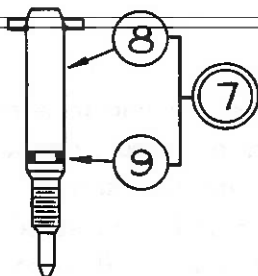

Service Parts - Ajax Hydraulic Jacks

MODELS 2915-R, 2930-R, 2935-R, 2940-R, 2950-R

Service Parts - Ajax Hydraulic Jacks

MODELS 2915-R, 2930-R, 2935-R, 2940-R, 2950-R

Code No.	Name of Parts	No. Req'd.	Model 2915-R	Model 2930-R	Model 2935-R	Model 2940-R	Model 2950-R
1	Base	1	218138	218118	217905	218125	218132
2	Plug - 1/8 N.P.T.	1	210311	210311	210311	210311	210311
3	Discharge Spring	1	218117	218117	217916	217916	217916
4	Discharge Ball 5/16" dia.	1	203201	203201	203201	203201	203201
5	Suction Spring	1	217909	217909	217909	217909	217909
6	Suction Ball 3/16" dia.	1	203197	203197	203197	203197	203197
7	Release Assembly	1	218829	218829	218829	218829	218829
8	Stem and Pin Assembly	1	217915	217915	217915	217915	217915
9	"O" Ring Seal	1	218776	218776	218776	218776	218776
10	Pump Assembly	1	218500	218500	218500	218500	*219656
11	Piston Pump	1	217911	217911	217911	217911	219682
11-A	Heel Plate	1	--	--	--	--	219683
12	Pump Clip	1	209910	209910	209910	209910	209910
13	Pump Gland Cover	1	216258	216258	216258	216258	216258
14	Pump Gland Packing Ring	1	213149	213149	213149	213149	213149
15	Pump Gland Washer	1	204281	204281	204281	204281	204281
16	Rubber Seal Ring	1	214153	214153	214153	214153	214153
17	Leather Washer	1	214161	214161	214161	214161	214161
18	Rubber "U" Cup	1	214154	214154	214154	214154	214154
19	Cup Retainer	1	217408	217408	217408	217408	217408
20	Hair Pin Cotter	1	217409	217409	217409	217409	217409
21	Handle Socket Assembly	1	218498	218499	218499	218499	218759
22	Fulcrum Pin - Handle Socket	1	217912	217912	217912	217912	217912
	Cotter Pin - Fulcrum	1	204425	204425	204425	204425	204425
23	Pump Pin	1	218137	218137	218137	218137	218137
	Snap Ring - Pump Pin	1	211434	211434	211434	211434	211434
24	Ram Cylinder	1	WH5631	WH3731	WH3741	WH3751	WH6111
25	Ram Assembly	1	218832	218833	218834	218835	218836
26	Ram	1	218115	218119	217910	218127	218133
27	Cap and Extension Screw	1	--	WH5381	WH5681	WH5531	214956
27A	Cap	1	210263	--	--	--	--
27B	Extension Screw	1	210264	--	--	--	--
28	Extension Screw Nut	1	WH3611	WH5391	WH5601	WH5521	WH6811
29	Heel Plate	1	218116	218122	217918	218130	218136
30	Cup Leather	1	214894	218123	217919	218129	214902
31	Washer	1	204218	204272	204286	204286	--
32	Cup Nut	1	203265	203271	203287	203287	WH4431
33	Ram Gland Nut	1	WH5331	218121	218094	218128	218134
34	Ram Gland Packing Ring	1	213158	213163	213169	213173	213174
35	Ram Gland Washer	1	204343	204354	204370	204374	WH6471
36	Oil Tank	1	218114	WH6071	WH6161	WH6131	218242
37	Filler Screw	1	212563	212540	212540	212540	212540
38	Filler Screw Gasket	1	210339	200003	200003	200003	200003
39	Tank Nut	1	210265	218120	217908	218126	WH6091
	Handle	1	10656	10667	10667	10667	10667