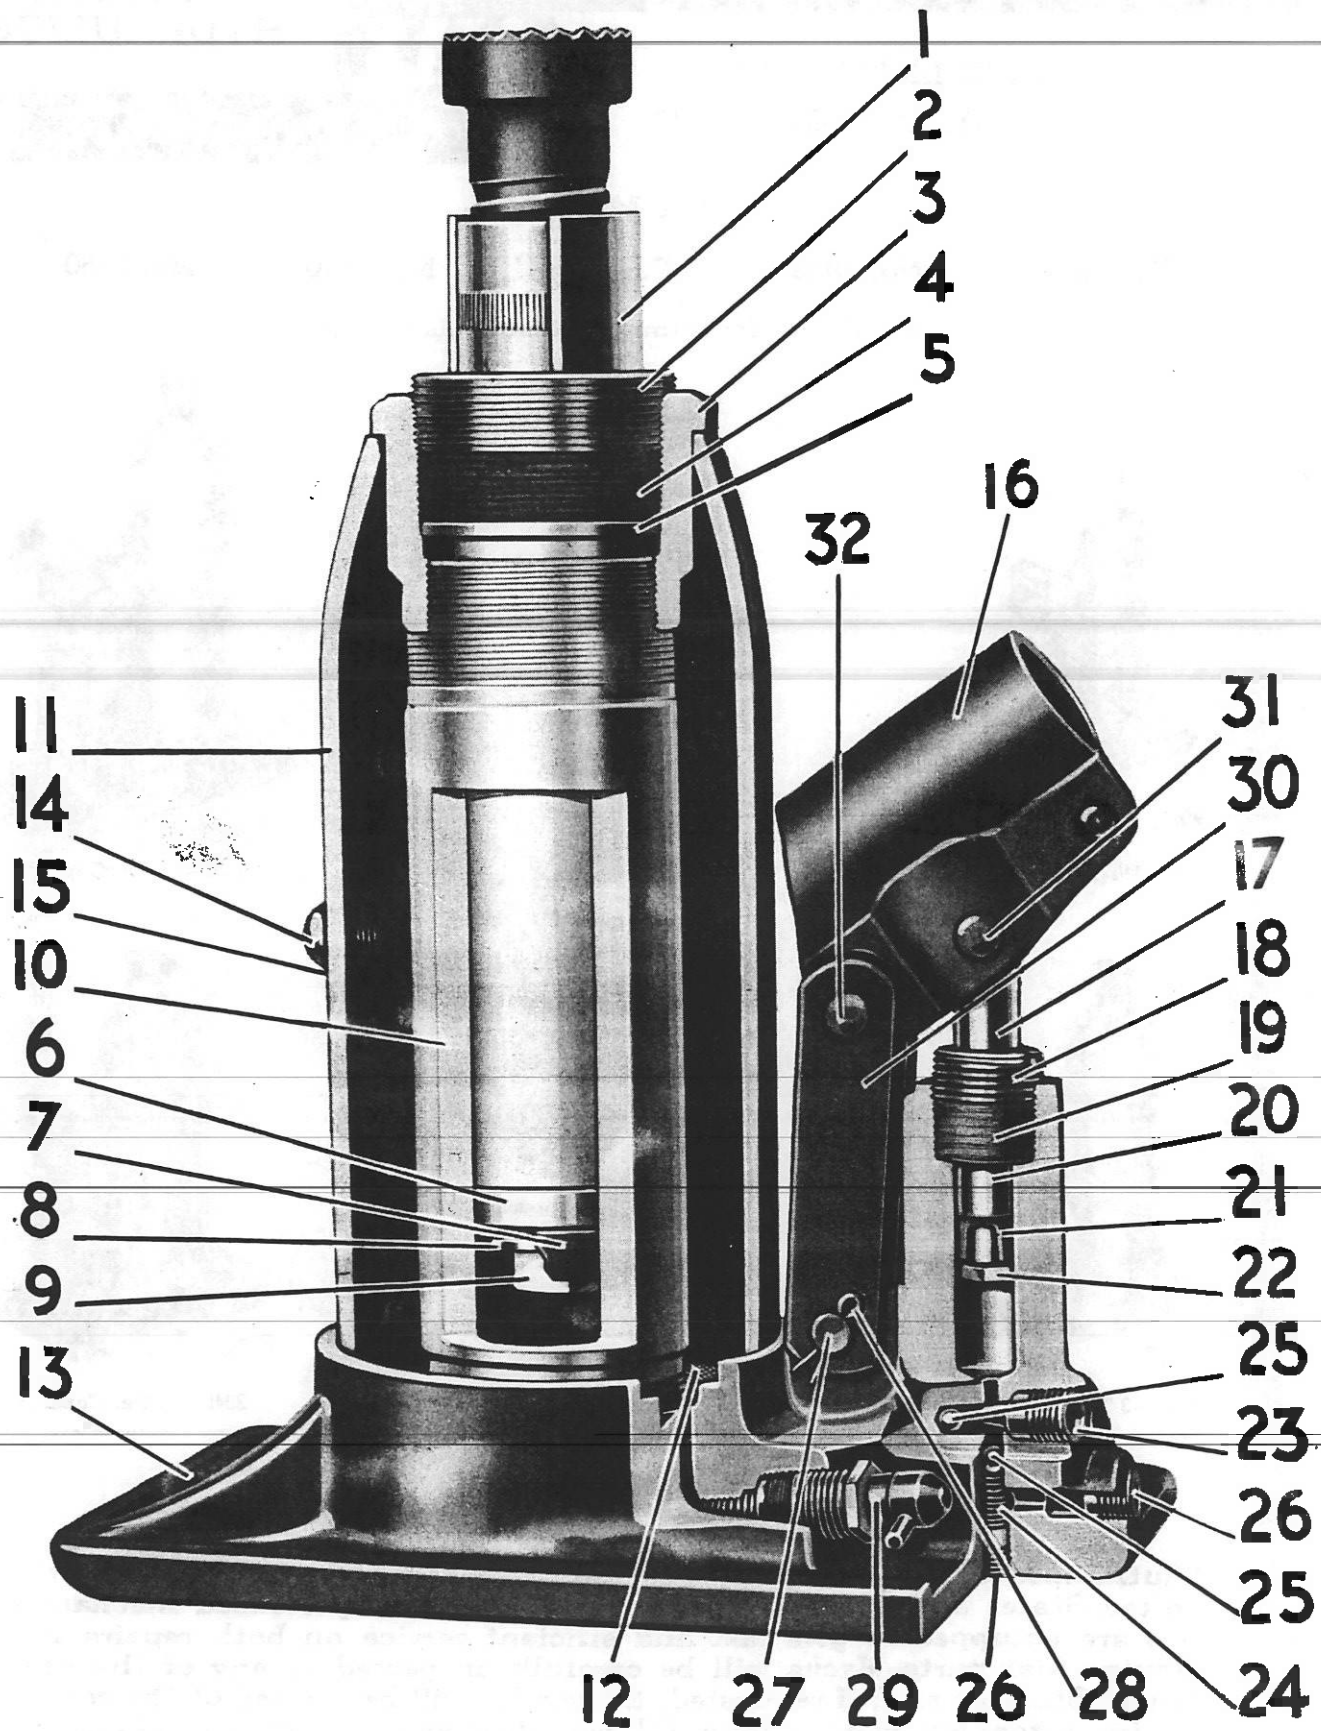

AJAX AUTO PARTS CO. RACINE, WISCONSIN, U. S. A.

Service Parts and Prices—Ajax Portable Hydraulics

Item		MODEL	MODEL	MODEL	MODEL	MODEL
No.	Name of Part	2915	2930	2935	2940	2950
1	Ram Assembly.	None	900833	900919	900832	900995
2	Ram Stuff. Box nut.	WH-5331	WH-5411	WH-5541	WH-5461	WH-4511
3	Tank Nut.	210265	WH-5421	WH-5581	WH-5501	WH-6091
4	Ram Packing (2)	202006	202011	202035	WH-5471	209837
5	Ram Stuff. Box Washer	204343	204354	204370	204374	WH-6471
6	Ram Brass Heel Plate.	WH-3841	WH-3851	WH-3861	WH-2241	WH-4451
7	Cup Leather for Ram	200490	200496	200501	200503	200509
8	Plain Washer--End of Ram.	204218	204272	204286	204286	. . .
9	Hex. Jam Nut--Ram	203265	203271	203287	203287	WH-4431
10	Cylinder--Ram	WH-5631	WH-3731	WH-3741	WH-3751	WH-6111
11	Oil Tank.	210266	WH-6071	WH-6161	WH-6131	901277
12	Screen.	None	210180	210180	210180	210180
13	Base.	WH-312	WH-443	WH-453	WH-463	WH-473
14	Filler Screw.	210151	201346	201346	201346	201346
15	Gasket--Filler Screw.	210399	200003	200003	200003	200003
16	Hdle. Socket & Link Assem	950200	900921	900921	900921	900921
17	Pump & Cup Leather Assem.	900943	900924	900924	900924	900924
18	Packing Nut--Pump Piston.	WH-2901	WH-6051	WH-6051	WH-6051	WH-6051
19	Packing--For Pump (2)	201994	201996	201996	201996	201996
20	Steel Washer--Pump Stuff. Box	204274	204281	204281	204281	204281
21	Cup Leather--Pump	200479	200480	200480	200480	200480
22	Nut--End of Pump Piston	None	203337	203337	203337	203337
23	Suction Valve Plug.	WH-3461	WH-3461	WH-3461	WH-3461	WH-3461
24	Spring--Discharge Valve	WH-6361	WH-6361	WH-6361	WH-6361	WH-6361
25	1/4" Balls (2).	203199	203199	203199	203199	203199
26	1/8" Rel. Pipe Plug (2)	210311	210311	210311	210311	210311
27	Link Pin.	201835	210628	210628	210628	210628
28	Cotter--Link Pin (2).	204425	204425	204425	204425	204425
29	Rel. Stem & Packing	950199	901473	901473	901473	901473
30	Pump Links (2).	WH-2971	WH-6031	WH-6031	WH-6031	WH-6031
31	Pump Pin.	210181	210628	210628	210628	210628
32	Link Rivet.	202604	WH-6451	WH-6451	WH-6451	WH-6451
	Instruction Decal	211982	211981	211981	211981	211983
	Handle--Grip End.	B-3572	900792	900792	900792	None
	Handle--Release End	B-3582	WH-432	WH-432	WH-432	None
	Handle Complete	10642	10609	10609	10609	10610