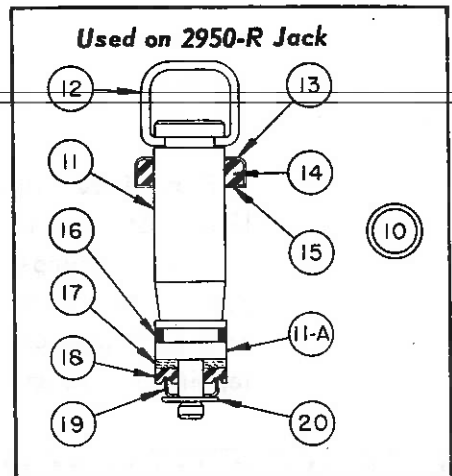

Service Parts - Ajax Hydraulic Jacks

MODELS 2915-R, 2930-R, 2935-R, 2940-R, 2950-R

Service Parts - Ajax Hydraulic Jacks

MODELS 2915-R, 2930-R, 2935-R, 2940-R, 2950-R

Code No.	Name of Parts	No. Req'd.	Model 2915-R	Model 2930-R	Model 2935-R	Model 2940-R	Model 2950-R
1	Base	1	218138	218118	217905	218125	218132
2	Plug - 1/8 N.P.T.	1	210311	210311	210311	210311	210311
3	Discharge Spring	1	218117	218117	217916	217916	217916
4	Discharge Ball 5/16" dia.	1	203201	203201	203201	203201	203201
5	Suction Spring	1	217909	217909	217909	217909	217909
6	Suction Ball 3/16" dia.	1	203197	203197	203197	203197	203197
7	Release Assembly	1	218829	218829	218829	218829	218829
8	Stem and Pin Assembly	1	217915	217915	217915	217915	217915
9	"O" Ring Seal	1	218776	218776	218776	218776	218776
10	Pump Assembly	1	218500	218500	218500	218500	*219656
11	Piston Pump	1	217911	217911	217911	217911	219682
11-A	Heel Plate	1	--	--	--	--	219683
12	Pump Clip	1	209910	209910	209910	209910	209910
13	Pump Gland Cover	1	216258	216258	216258	216258	216258
14	Pump Gland Packing Ring	1	213149	213149	213149	213149	213149
15	Pump Gland Washer	1	204281	204281	204281	204281	204281
16	Rubber Seal Ring	1	214153	214153	214153	214153	214153
17	Leather Washer	1	214161	214161	214161	214161	214161
18	Rubber "U" Cup	1	214154	214154	214154	214154	214154
19	Cup Retainer	1	217408	217408	217408	217408	217408
20	Hair Pin Cotter	1	217409	217409	217409	217409	217409
21	Handle Socket Assembly	1	218498	218499	218499	218499	218759
22	Fulcrum Pin - Handle Socket	1	217912	217912	217912	217912	217912
	Cotter Pin - Fulcrum	1	204425	204425	204425	204425	204425
23	Pump Pin	1	218137	218137	218137	218137	218137
	Snap Ring - Pump Pin	1	211434	211434	211434	211434	211434
24	Ram Cylinder	1	WH5631	WH3731	WH3741	WH3751	WH6111
25	Ram Assembly	1	218832	218833	218834	218835	218836
26	Ram	1	218115	218119	217910	218127	218133
27	Cap and Extension Screw	1	--	WH5381	WH5681	WH5531	214956
27A	Cap	1	210263	--	--	--	--
27B	Extension Screw	1	210264	--	--	--	--
28	Extension Screw Nut	1	WH3611	WH5391	WH5601	WH5521	WH6811
29	Heel Plate	1	218116	218122	217918	218130	218136
30	Cup Leather	1	214894	218123	217919	218129	214902
31	Washer	1	204218	204272	204286	204286	--
32	Cup Nut	1	203265	203271	203287	203287	WH4431
33	Ram Gland Nut	1	WH5331	218121	218094	218128	218134
34	Ram Gland Packing Ring	1	213158	213163	213169	213173	213174
35	Ram Gland Washer	1	204343	204354	204370	204374	WH6471
36	Oil Tank	1	218114	WH6071	WH6161	WH6131	218242
37	Filler Screw	1	212563	212540	212540	212540	212540
38	Filler Screw Gasket	1	210339	200003	200003	200003	200003
39	Tank Nut	1	210265	218120	217908	218126	WH6091
	Handle	1	10656	10667	10667	10667	10667